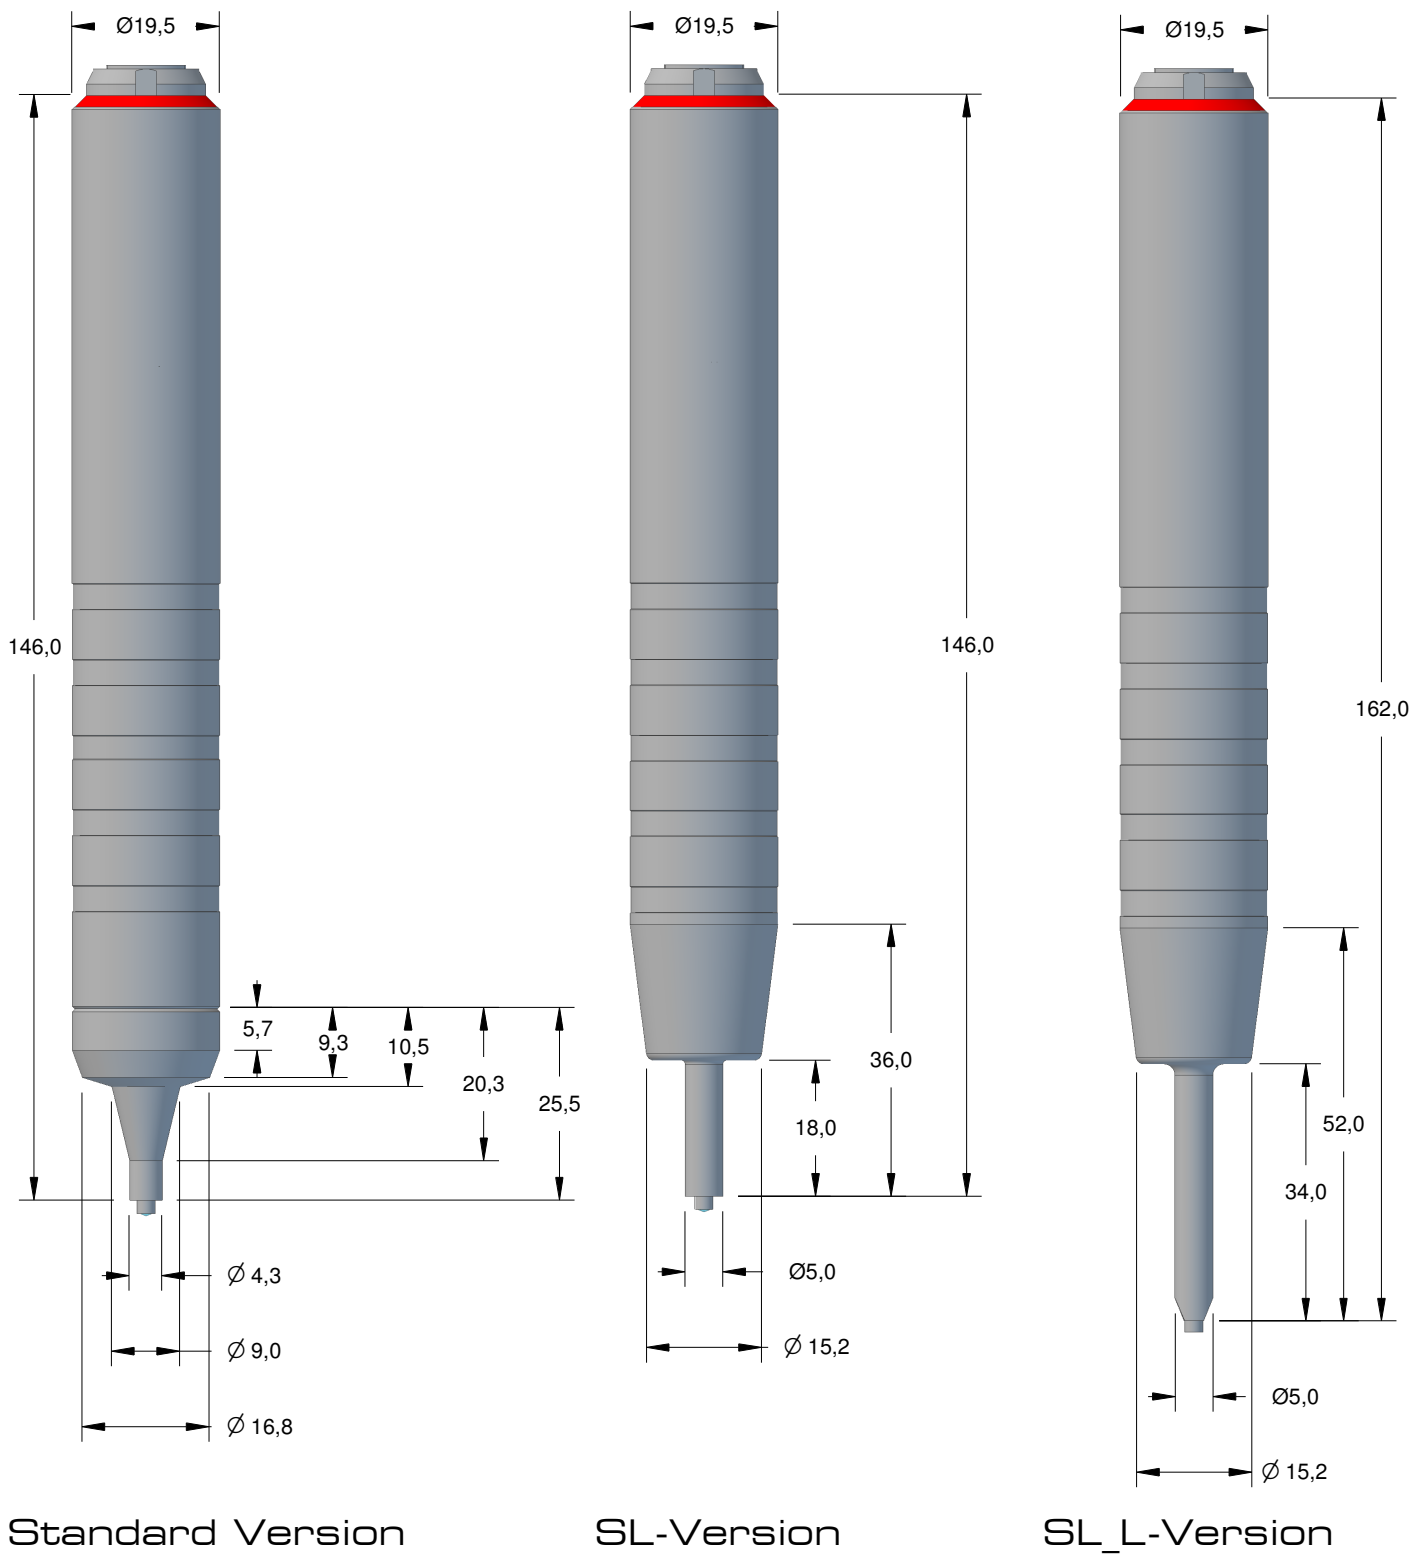

UCI-Probes for alphaDUR II and alphaDUR mini

Standard Version

SL-Version

SL_L-Version

Scale 1 : 1